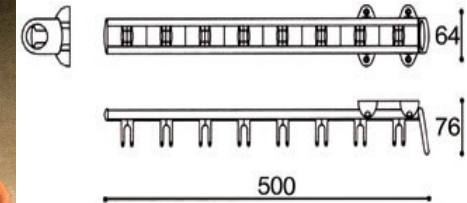

Cinturero extraíble

ESPECIFICACIONES

- Estructura en extrusión de aluminio anodizado natural
- Plástico reforzado con fibra de vidrio
- Color negro