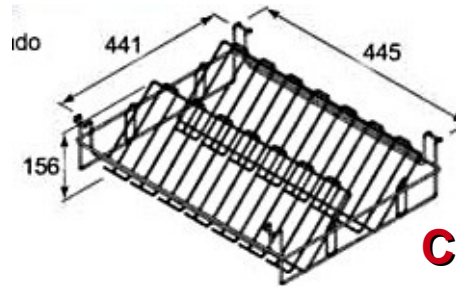

CLOSET EN MADERA O METALICOS