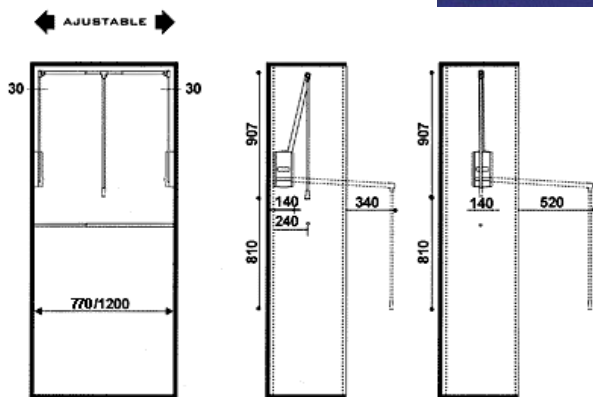

BASE GIRATORIA PARA TV

Mecanismo Colgador

ESPECIFICACIONES

- Ideal para alcanzar las partes altas de los closets
- Mecanismo colgador de fijación lateral
- Movimiento suave amortiguado
- Acabado en color negro o gris con tubos color aluminio
- Capacidad de carga máxima 10kg.
- Extensible de: 770mm. mínimo hasta 1200mm. máximo
- Arco de giro 90°

TATACOA INDUSTRIAL SAS, es una empresa huilense, que pone a su disposición una oferta de muebles. La empresa nació con años de experiencia porque la idea surgió de profesionales que habían trabajado muchos años en el sector y es que, todas las innovaciones han nacido de unir grandes ideas y las personas adecuadas.