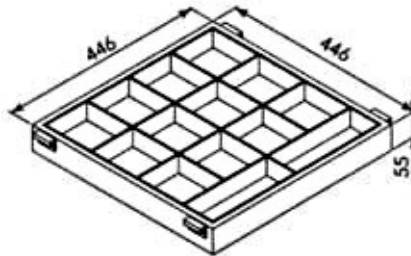

ZAPATEROS CON CORREDERAS DE EXTENSION

GAVETA DE EXTENSION PARA CINTURONES