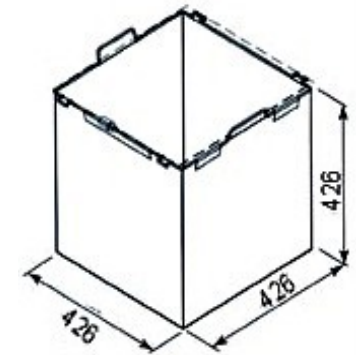

GAVETA CON EXTENSION EN PLASTICO

diseño y calidad para un público exigente que busca algo más que un mueble: la exclusividad y la diferencia.