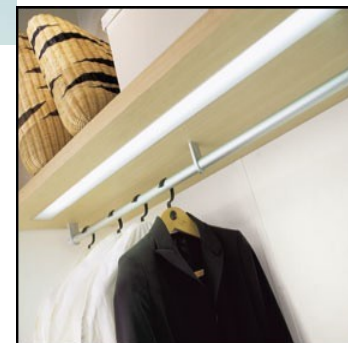

## CLOSET EN MADERA O METALICOS

Sistema PEGASO para apertura de puertas  
ESPECIFICACIONES

- Para mueble de 450 mm.
- Ancho mínimo interior: 398mm.
- Barra conectora para altura máxima de 2500 mm. Se puede ajustar en altura cortando la barra (se vende por separado).
- Ajustes de altura, profundidad y laterales de +/- 2mm.
- Para puertas de madera
- Con sistema de cerrado suave
- El mismo mecanismo se puede utilizar en puertas derechas e izquierdas
- Capacidad de carga por puerta: 20 kg.
- Color gris