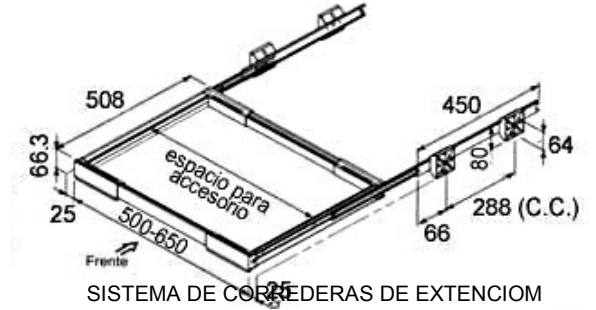

TATACOA INDUSTRIAL SAS

Para amantes de la tecnología con el paladar selecto de la decoración

PANTALONEROS CON CORREDERAS DE EXTENSION.

CLOSET EN MADERA O METALICOS

diseño y calidad para un público exigente que busca algo más que un mueble: la exclusividad y la diferencia.