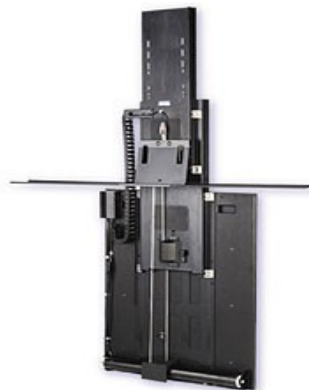

## CLOSET EN MADERA O METALICOS

GAVETA DE EXTENSION PARA CINTURONES

GAVETA CON EXTENSION EN PLASTICO

**diseño y calidad para un público exigente que busca algo más que un mueble: la exclusividad y la diferencia.**

# TATACOA INDUSTRIAL SAS

*Para amantes de la tecnología con el paladar selecto de la decoración*

Soporte elevador para pantalla de Plasma  
ESPECIFICACIONES

- Fabricado en acero, acabado negro
- De fácil instalación
- Para pantallas de 850mm. de alto y de 50"
- Incluye control remoto
- Capacidad de carga de 54.4 kg.
- En caso de que se obstruya el paso de salida de la pantalla, automáticamente se invierte el mecanismo elevador y baja nuevamente, protegiendo así el mecanismo y la pantalla.
- La pantalla sale en su totalidad en aprox. 15 seg.