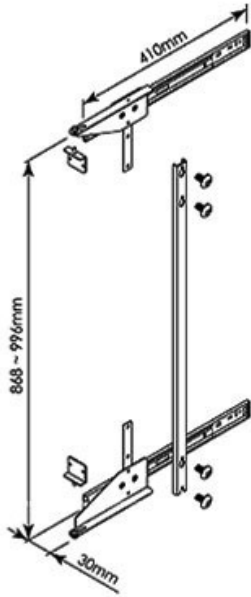

### ESPECIFICACIONES

- Capacidad de carga: 15 kg.
- Correderas de metal, repisas de plástico
- dimensiones (sin correderas): ancho: 52x 50x 13 cm.
- De fácil limpieza: saque, limpie y sujete de nuevo.
- Fácil instalación al panel lateral.